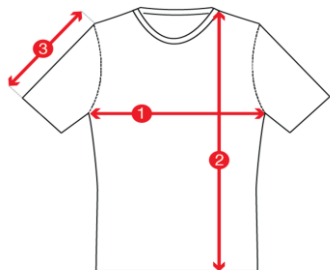

	1-Mezzo Torace	2-Altezza	3-Manica
YS	38	52	15
3XS	41	56	16
2XS	44	62	17
XS	47	66	18
S	50	70	19
M	52	72	20
L	54	74	21
XL	56	76	22
2XL	58	78	23

LE MISURE SONO ESPRESSE IN CENTIMETRI, TOLLERANZA  $\pm 5\%$